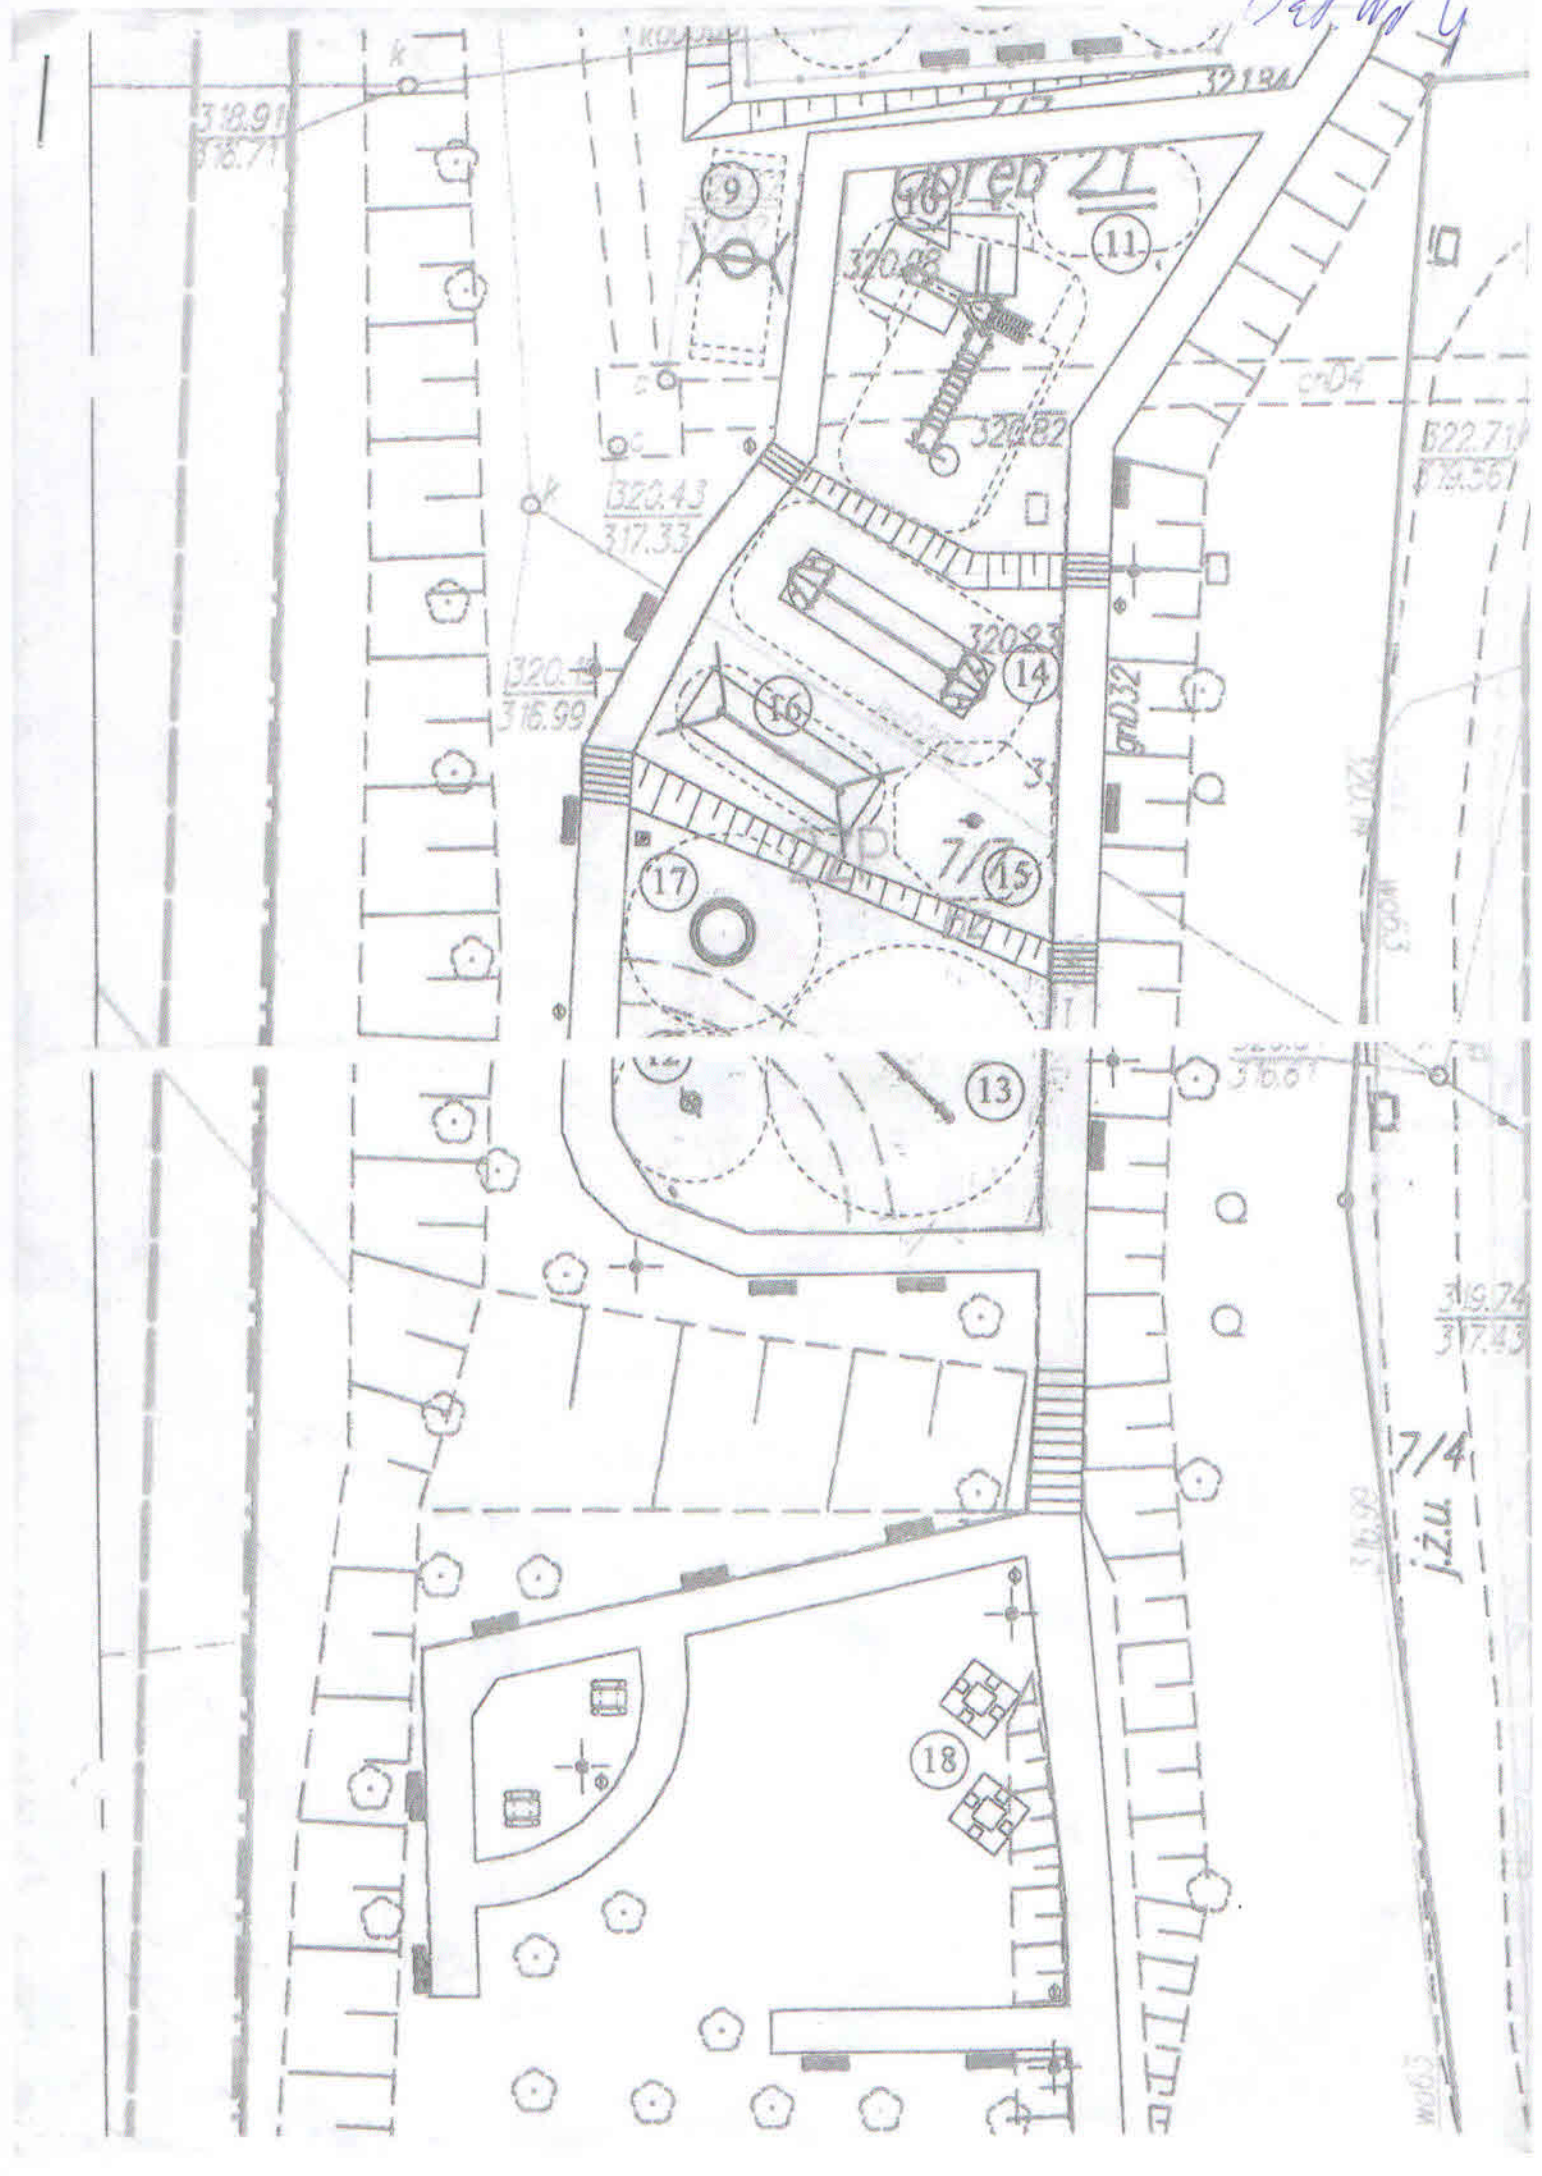

Det. W. G.

318.91
316.71

321.84

320.88
320.82

320.43
317.33

320.43
316.99

320.83

316.07

319.74
317.43

316.99
i.z.u.

316.99

- ① Proludic j5001M Fabryka
- ② Buglo 5001 - Bujak Hipo
- ③ Buglo 3002 huštawka gniazdo
- ④ Buglo 5016 - Bujak roadster
- ⑤ Buglo 4001 - Huštawka wagowa
- ⑥ Buglo 4030 - Lokomotywa
- ⑦ Buglo 4003 - Karuzela Twister
- ⑧ Buglo 117008 Śnieżka
- ⑨ Proludic j441 huštawka gniazdo
- ⑩ Proludic j2523M IXO
- ⑪ Proludic j3724 Poręcze gimnastyczne
- ⑫ Proludic j3501 Rodeoboard
- ⑬ Hags 121085 Mobilus
- ⑭ Proludic j2582M Zjazd drążkowy
- ⑮ Proludic i3503 Alima
- ⑯ Proludic j2581M Aeroskate
- ⑰ Proludic j3502 Blue Bac Ball
- ⑱ Stoliki do gry w szachy

-  Piaskownica
-  Nawierzchnie bezpieczne SBR
-  Nawierzchnie z kostki brukowej drobno-wymiarowej