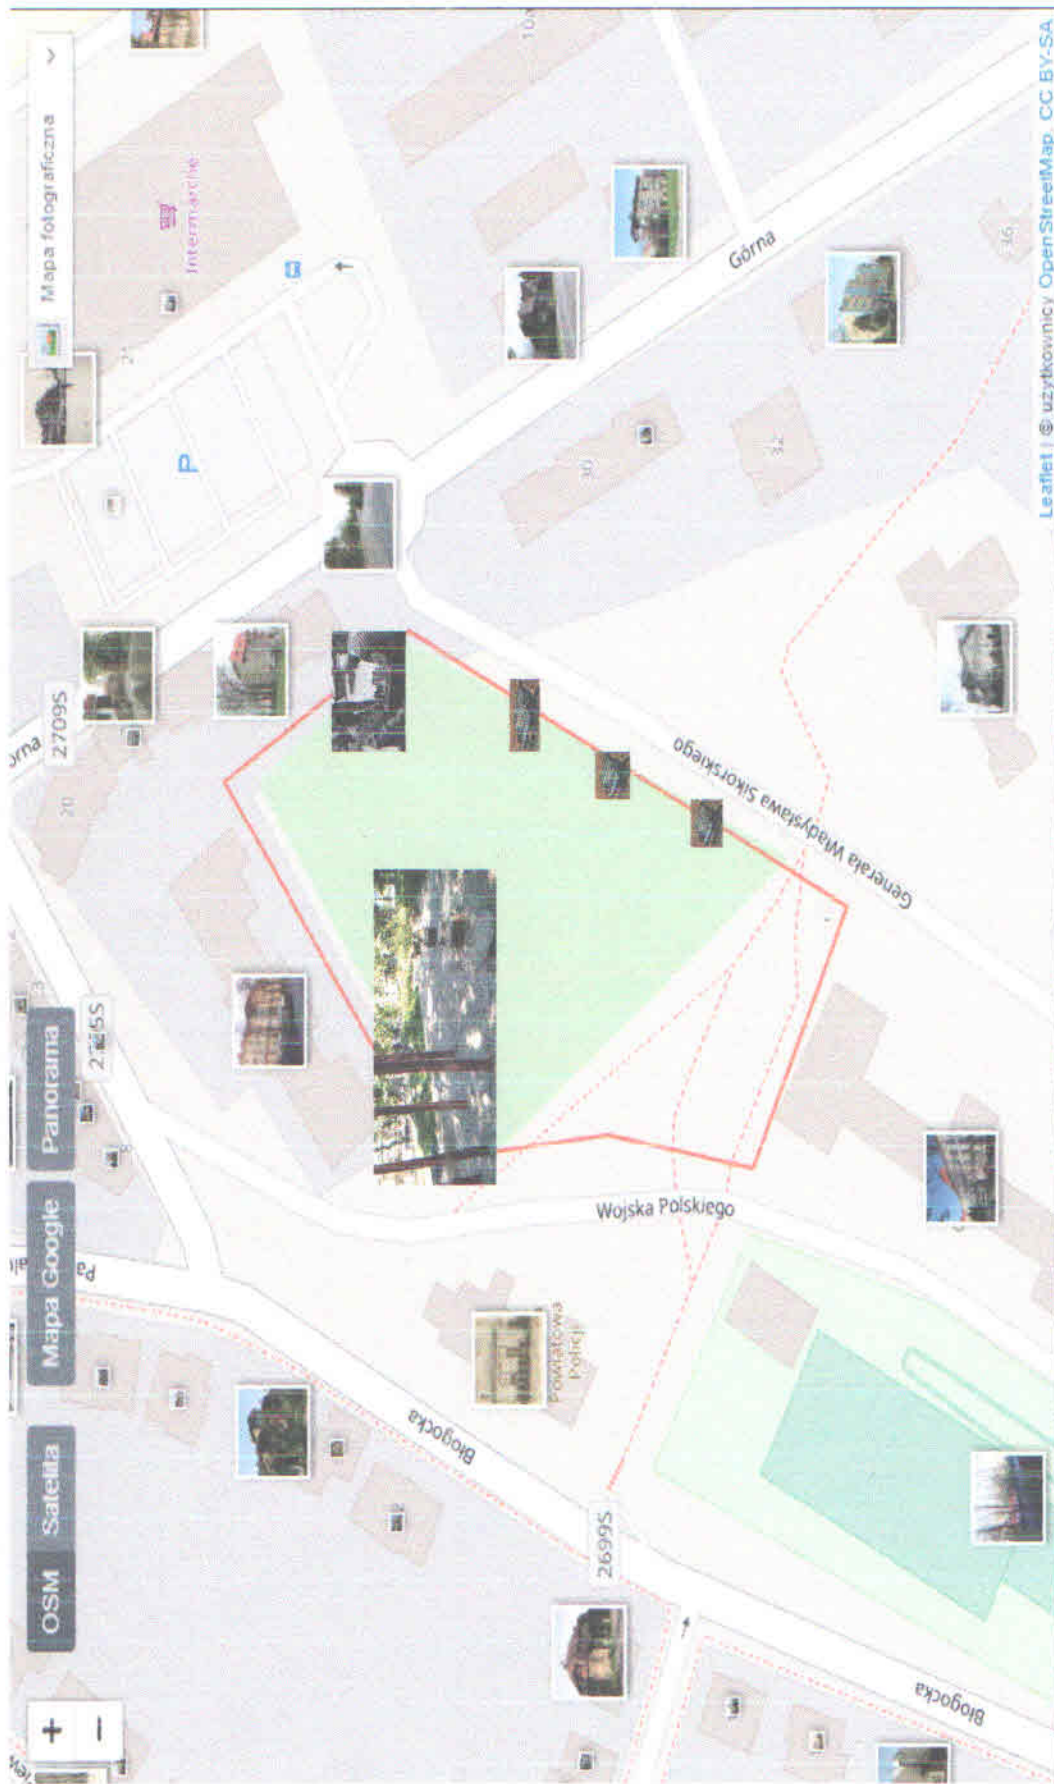

21

Mapa Satelita

Apteka Medea w Intermarche

Intermarche Cieszyn

Paczkomat

Górna

Górna

Górna

ia

Plac Józefa Poniatowskiego

Plac zabaw

Wojska Polskiego

Komenda Powiatowa
Policji w Cieszynie

Wojska Polskiego

Biłgocka

Twoja Szkoła -
Liceum dla dorosłych

iacha

ojskiego

Dane do Mapy ©2018 Google Warunki korzystania z programu Zgłoś błąd w

Leaflet | © użytkownicy OpenStreetMap. CC BY-SA

Mapa fotograficzna

Panoramama

Mapa Google

OSM Satellite