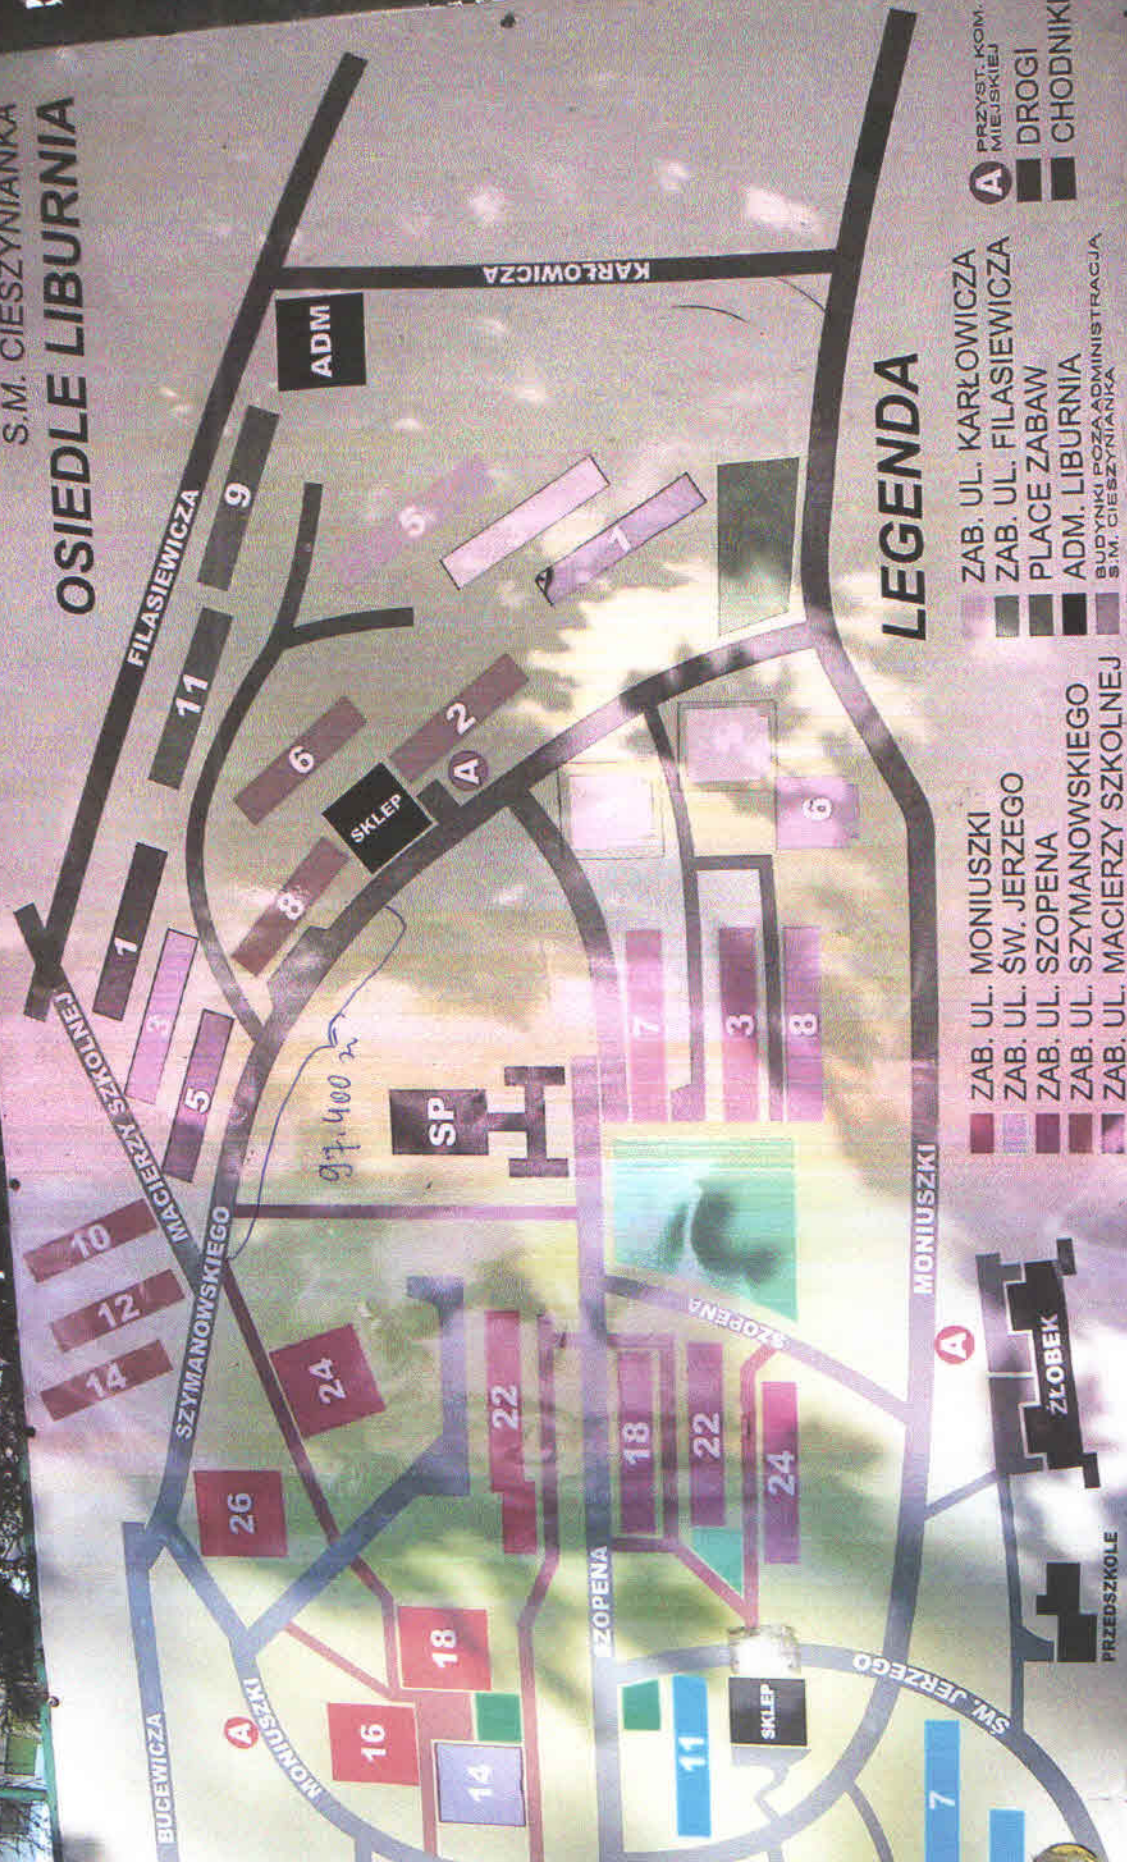

S.M. CIESZYNIANKA
OSIEDLE LIBURNIA

LEGENDA

- ZAB. UL. MONIUSZKI
- ZAB. UL. ŚW. JERZEGO
- ZAB. UL. SZOPENA
- ZAB. UL. SZYMANOWSKIEGO
- ZAB. UL. MACIERZY SZKOLNEJ
- ZAB. UL. KARŁOWICZA
- ZAB. UL. FILASIEWICZA
- PLACE ZABAW
- ADM. LIBURNIA
- BUDYNKI POZA ADMINISTRACJĄ S.M. CIESZYNIANKA
- PRZYST. KOM. MIEJSKIEJ
- DROGI
- CHODNIKI
- PRZEDSZKOLE
- ZŁOBEK