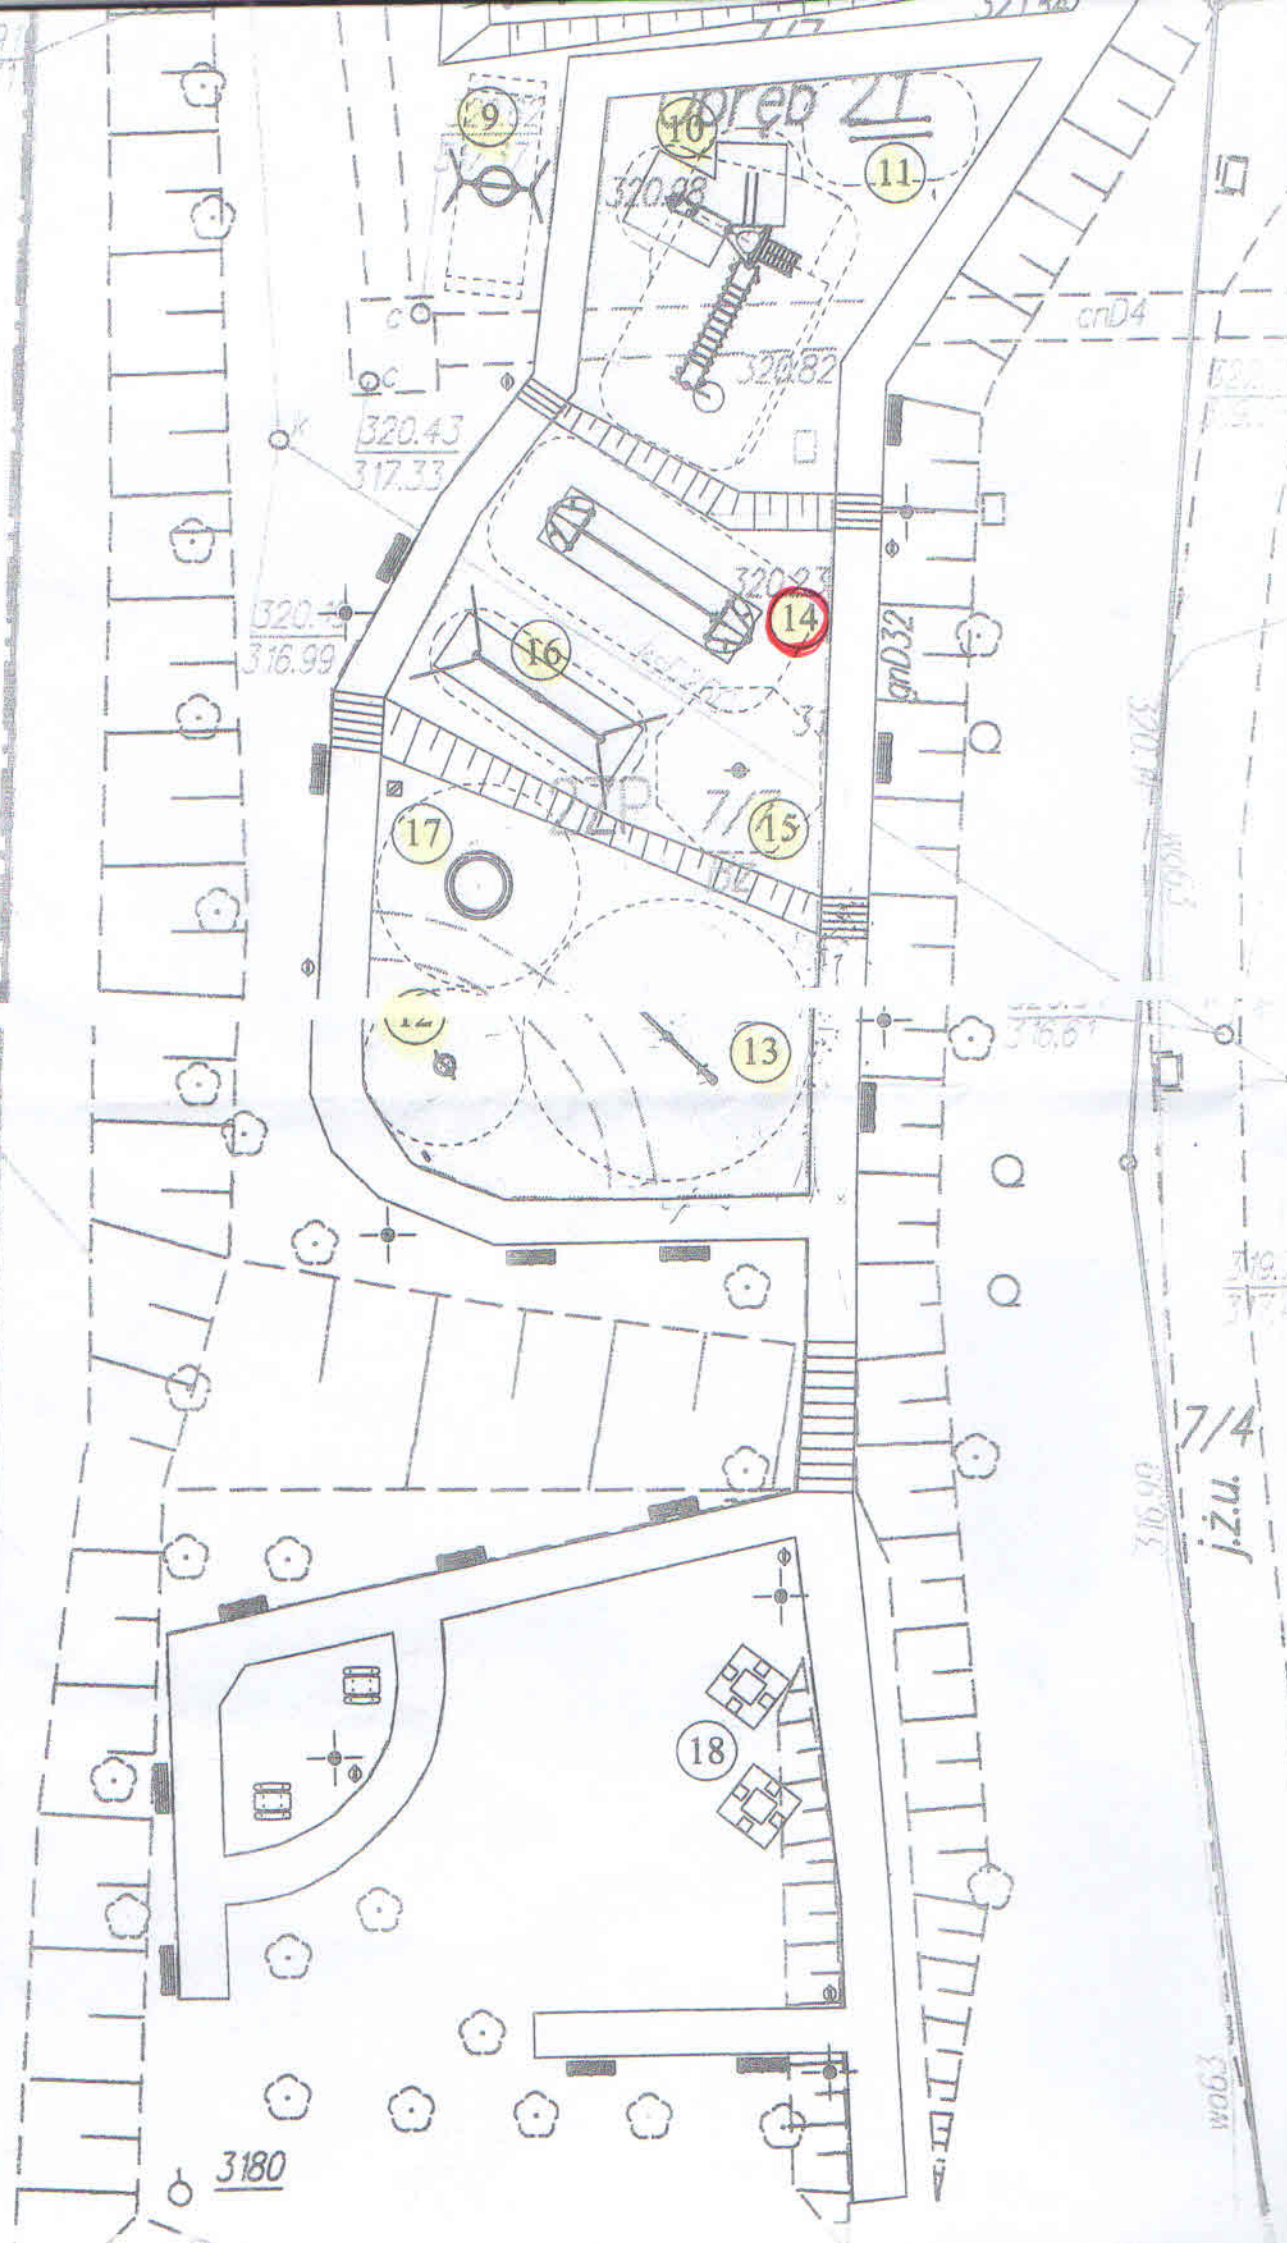

318.91
316.71

... ..

100.3

- 2 Buglo 5001 - Bujak Hipo
- 3 Buglo 3002 huśtawka gniazdo
- 4 Buglo 5016 - Bujak roadster
- 5 Buglo 4001 - Huśtawka wagowa
- 6 Buglo 4030 - Lokomotywa
- 7 Buglo 4003 - Karuzela Twister
- 8 Buglo 117008 Śnieżka
- 9 Proludic j441 huśtawka gniazdo
- 10 Proludic j2523M IXO
- 11 Proludic j3724 Poręcze gimnastyczne
- 12 Proludic j3501 Rodeoboard
- 13 Hags 121085 Mobilus
- 14 Proludic j2582M Zjazd drążkowy
- 15 Proludic j2502 Altime
- 16 Proludic j2581M Aeroskate
- 17 Proludic j3502 Blue Bac Ball
- 18 Stoliki do gry w szachy

Piaskownica

Nawierzchnie bezpieczne SBR

Nawierzchnie z kostki brukowej drobno-wymiarowej