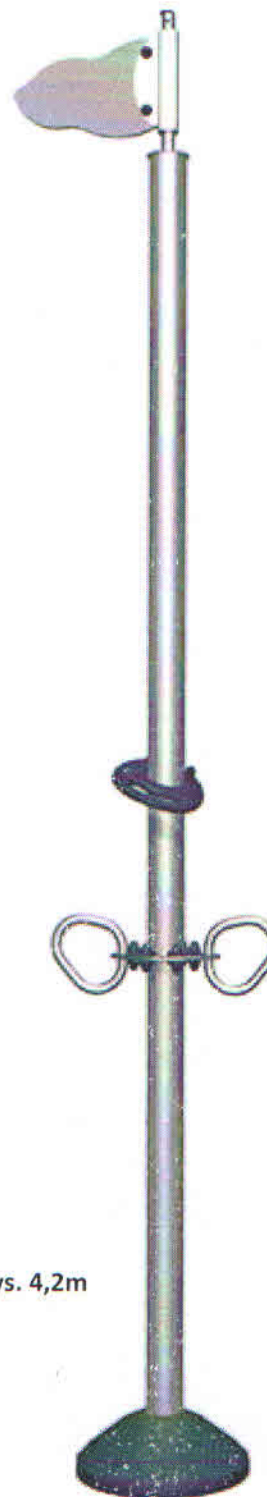

J441 Huśtawka „Bocianie gniazdo”

5 użytkowników	HIC= 1,55m	2+ lat	1= 3,43m 2= 2,2m 3= 2,6m	7,2 x 2,55m

<p>Funkcje zabawowe</p> <p>huśtanie spotkanie się zabawa w role</p>	<p>Integracyjność</p> <p>niepełnosprawność motoryczna <input type="checkbox"/></p> <p>niepełnosprawność sensoryczna <input type="checkbox"/></p> <p>trudności w uczeniu <input type="checkbox"/></p>
---	---

- wymiary urządzenia:
dł. 0,84 m, szer. 0,84 m, wys. 1,5 m

- strefa bezpieczeństwa:
Ø 5,4 m

Produkt do zabawy został zbadany zgodnie z normami europejskimi EN 1176-2008, posiada aktualny certyfikat TÜV.

- wymiary urządzenia:
dł. 0,76m, szer. 0,5m, wys. 4,2m

- strefa bezpieczeństwa:
5,43x5,43m

Produkt do zabawy został zbadany zgodnie z normami europejskimi EN 1176-2008, posiada aktualny certyfikat TÜV.

Gwarancja: 25 lat na wszystkie ścianki, słupy stalowe oraz rury ze stali nierdzewnej
10 lat na twarde plastik, elementy metalowe, podłogi ze sklejki i drewniane słupy
5 lat na sprężyny, siatki, elementy plastikowe formowane rotacyjnie i łączniki metalowe
2 lata na elementy ruchome