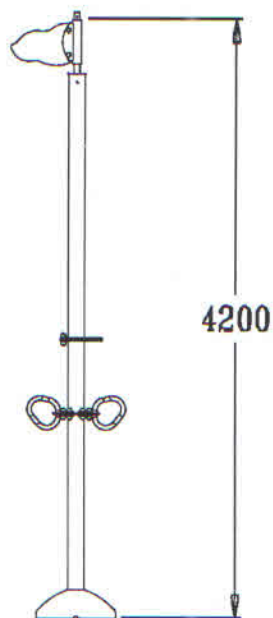

J3501 Rodeoboard

Zabawa na Rodeoboard, to jak jazda na byku. Szybka, obrotowa platforma, jednocześnie wyginająca się na wszystkie strony, niejednokrotnie strąci użytkownika. Super zabawa dla doświadczonych.

- wymiary urządzenia:
dł. 0,84 m, szer. 0,84 m, wys. 1,5 m

- strefa bezpieczeństwa:
Ø 5,4 m

Produkt do zabawy został zbadany zgodnie z normami europejskimi EN 1176-2008, posiada aktualny certyfikat TÜV.

- wymiary urządzenia:
dł. 0,76m, szer. 0,5m, wys. 4,2m

- strefa bezpieczeństwa:
5,43x5,43m

Produkt do zabawy został zbadany zgodnie z normami europejskimi EN 1176-2008, posiada aktualny certyfikat TÜV.

Gwarancja: 25 lat na wszystkie ścianki, słupy stalowe oraz rury ze stali nierdzewnej
10 lat na twarde plastik, elementy metalowe, podłogi ze sklejki i drewniane słupy
5 lat na sprężyny, siatki, elementy plastikowe formowane rotacyjnie i łączniki metalowe
2 lata na elementy ruchome