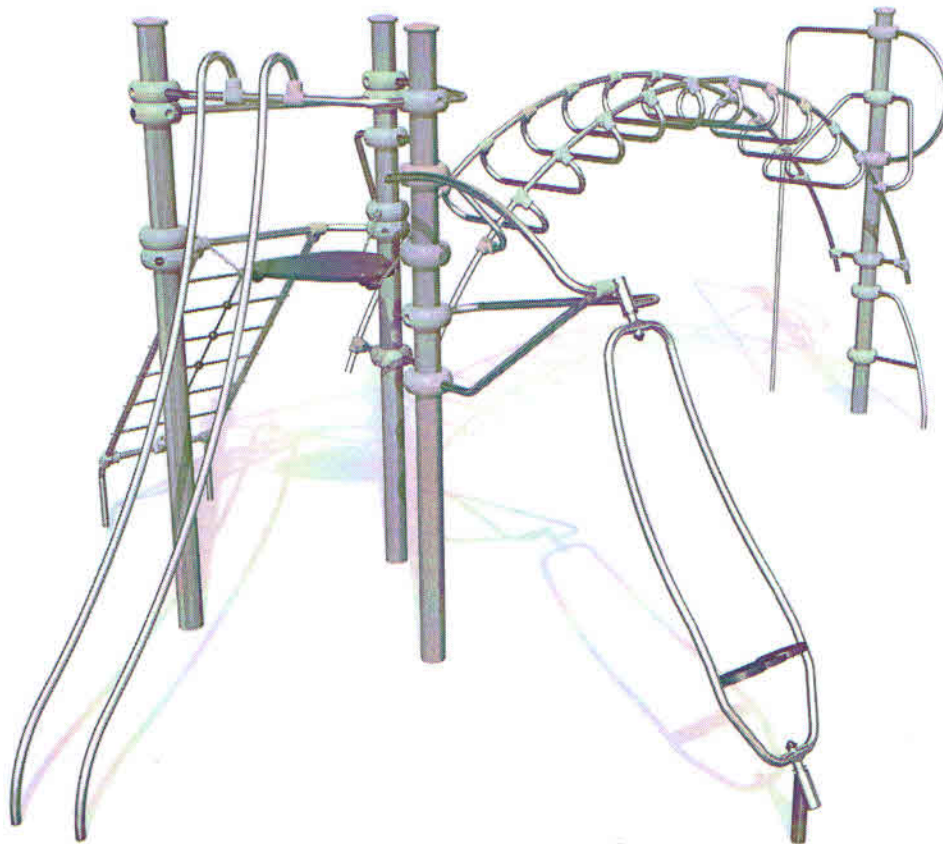

J2523 IXO

15 użytkowników	HIC= 2,4m	6+ lat	1= 7,92m 2= 4,98m 3= 3m	8,01 x 10,99m

Funkcje zabawowe

zjeżdżanie	spotykание się zabawa w role	wspinanie	wspinanie	rotacja
x1	x1	x2	x1	x1

Ilość funkcji zabawowych: 6

Produkt do zabawy został zbadany zgodnie z normami europejskimi EN 1176-2008, posiada aktualny certyfikat TÜV.

Gwarancja:

- 25 lat na wszystkie ścianki, słupy stalowe oraz rury ze stali nierdzewnej
- 10 lat na twarde plastik, elementy metalowe, podłogi ze sklejki i drewniane słupy
- 5 lat na sprężyny, siatki, elementy plastikowe formowane rotacyjnie i łączniki metalowe
- 2 lata na elementy ruchome