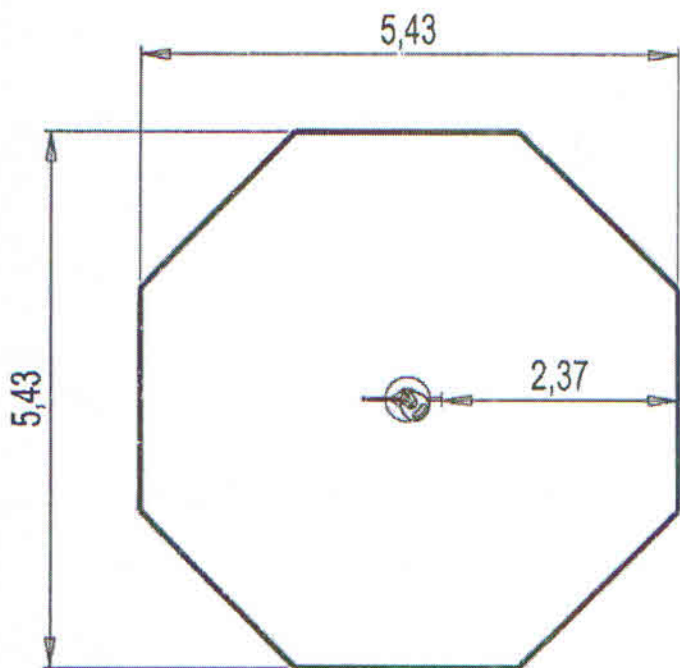

- wymiary urządzenia:
dł. 0,84 m, szer. 0,84 m, wys. 1,5 m

- strefa bezpieczeństwa:
Ø 5,4 m

Produkt do zabawy został zbadany zgodnie z normami europejskimi EN 1176-2008, posiada aktualny certyfikat TÜV.

- wymiary urządzenia:
dł. 0,76m, szer. 0,5m, wys. 4,2m

- strefa bezpieczeństwa:
5,43x5,43m

Produkt do zabawy został zbadany zgodnie z normami europejskimi EN 1176-2008, posiada aktualny certyfikat TÜV.

Gwarancja: 25 lat na wszystkie ścianki, słupy stalowe oraz rury ze stali nierdzewnej
10 lat na twarde plastik, elementy metalowe, podłogi ze sklejki i drewniane słupy
5 lat na sprężyny, siatki, elementy plastikowe formowane rotacyjnie i łączniki metalowe
2 lata na elementy ruchome