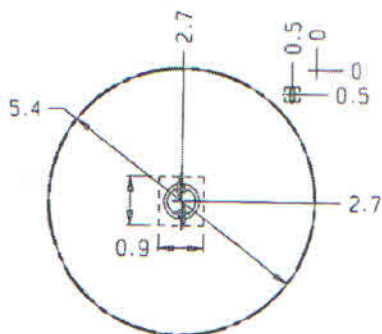

- wymiary urządzenia:
dł. 0,84 m, szer. 0,84 m, wys. 1,5 m

- strefa bezpieczeństwa:
Ø 5,4 m

Produkt do zabawy został zbadany zgodnie z normami europejskimi EN 1176-2008, posiada aktualny certyfikat TÜV.

- wymiary urządzenia:
dł. 0,76m, szer. 0,5m, wys. 4,2m

- strefa bezpieczeństwa:
5,43x5,43m

Produkt do zabawy został zbadany zgodnie z normami europejskimi EN 1176-2008, posiada aktualny certyfikat TÜV.

Gwarancja: 25 lat na wszystkie ścianki, słupy stalowe oraz rury ze stali nierdzewnej
10 lat na twarde plastik, elementy metalowe, podłogi ze sklejki i drewniane słupy
5 lat na sprężyny, siatki, elementy plastikowe formowane rotacyjnie i łączniki metalowe
2 lata na elementy ruchome