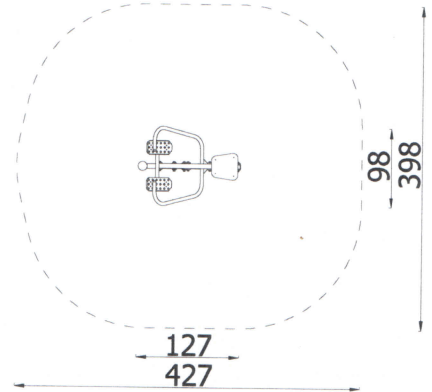

# Wioślarz

nr kat. **4405W**

0.58m

14.7m<sup>2</sup>

1

7+

# Orbitrek

nr kat. **4404W**

0.4m

13.9m<sup>2</sup>

1

7+