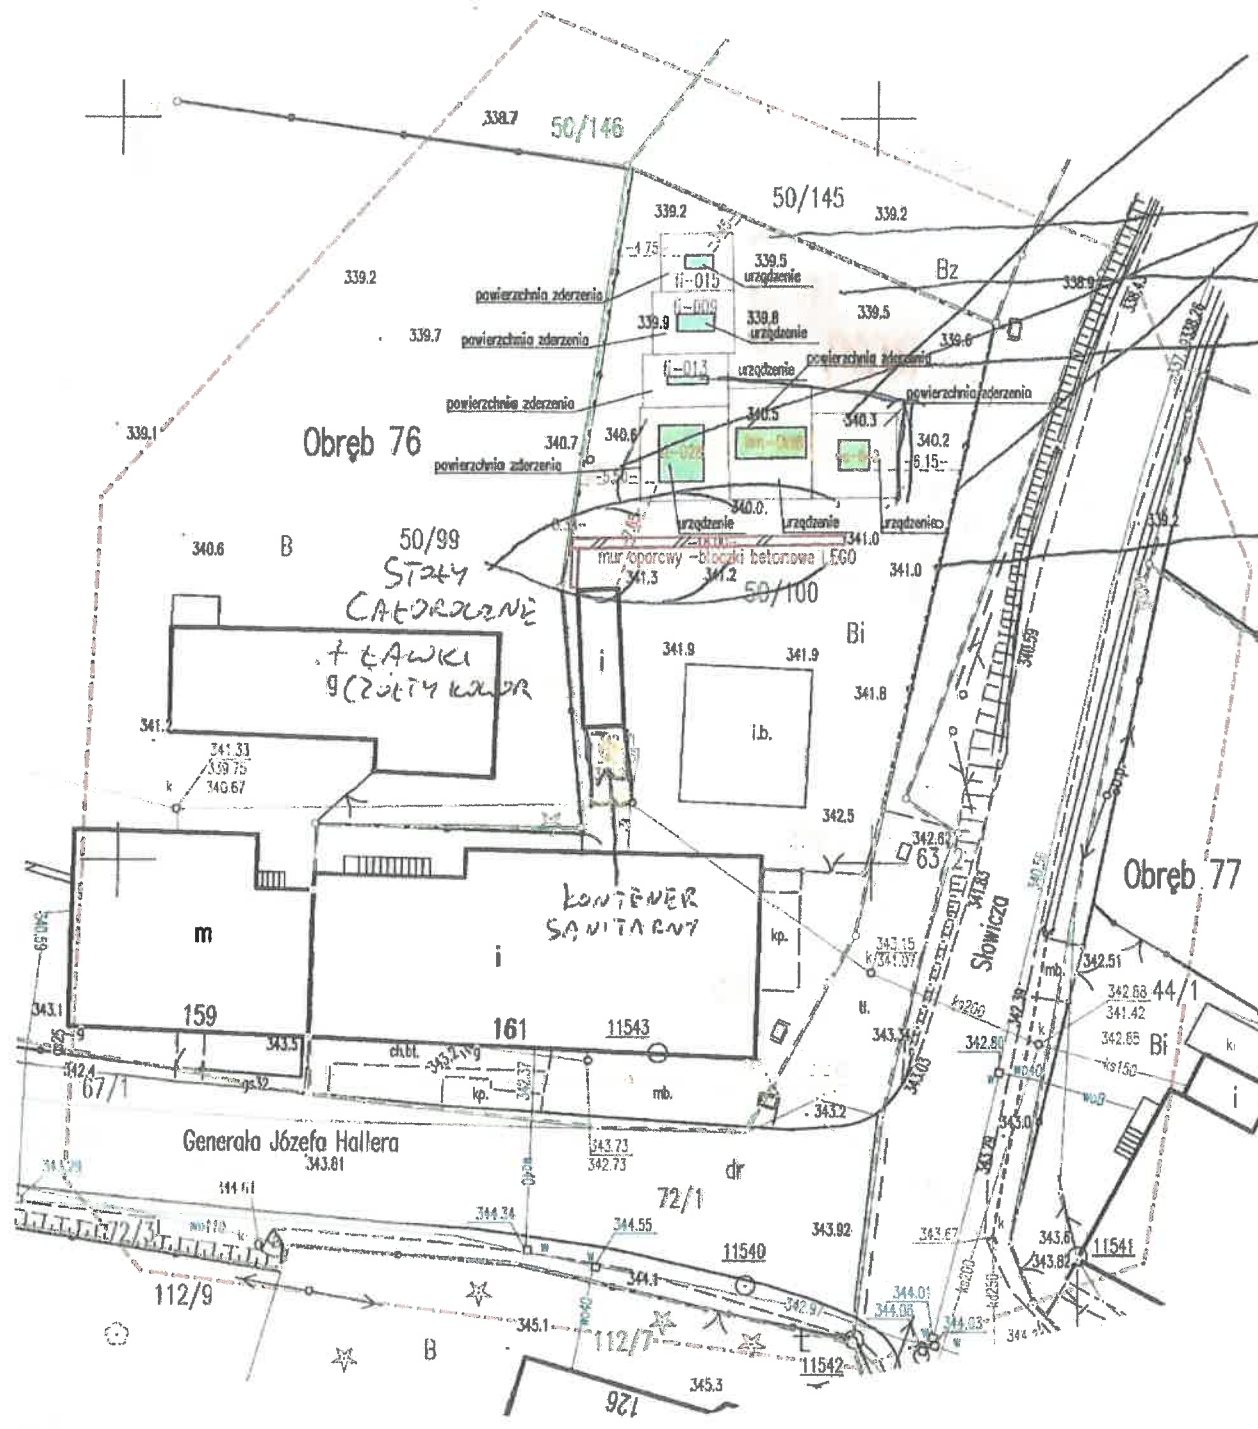

CUMOWA NAWIEŻDZIA
POD ELEMENTY ZABAWIA.

OSWIETLENIE SOLARNE
WIATA 2 ŁAWKAN
STOJAKI
WIATA GIRLOWA
STOJAK NA ROWERY
MONITORING
KATODODROWY

Obręb 76

Obręb 77

50/99
STAJA
KATODODROWY
+ ŁAWKI
W CZERWYM KOLOR

KONTENER
SANITARNY

Generala Józefa Hallera

Słowicza

126